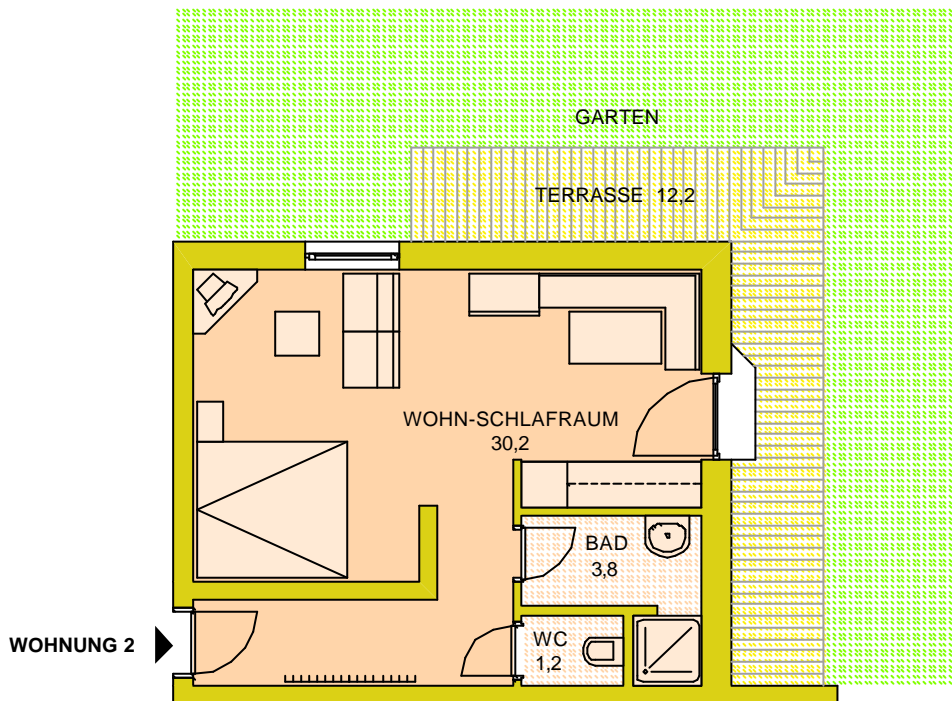

HAUS WIDMANN

WOHNUNG 2

1-2 PERSONEN - WOHNUNG
WOHNNUTZFLÄCHE 35,2m²

MASSTAB M 1 : 100